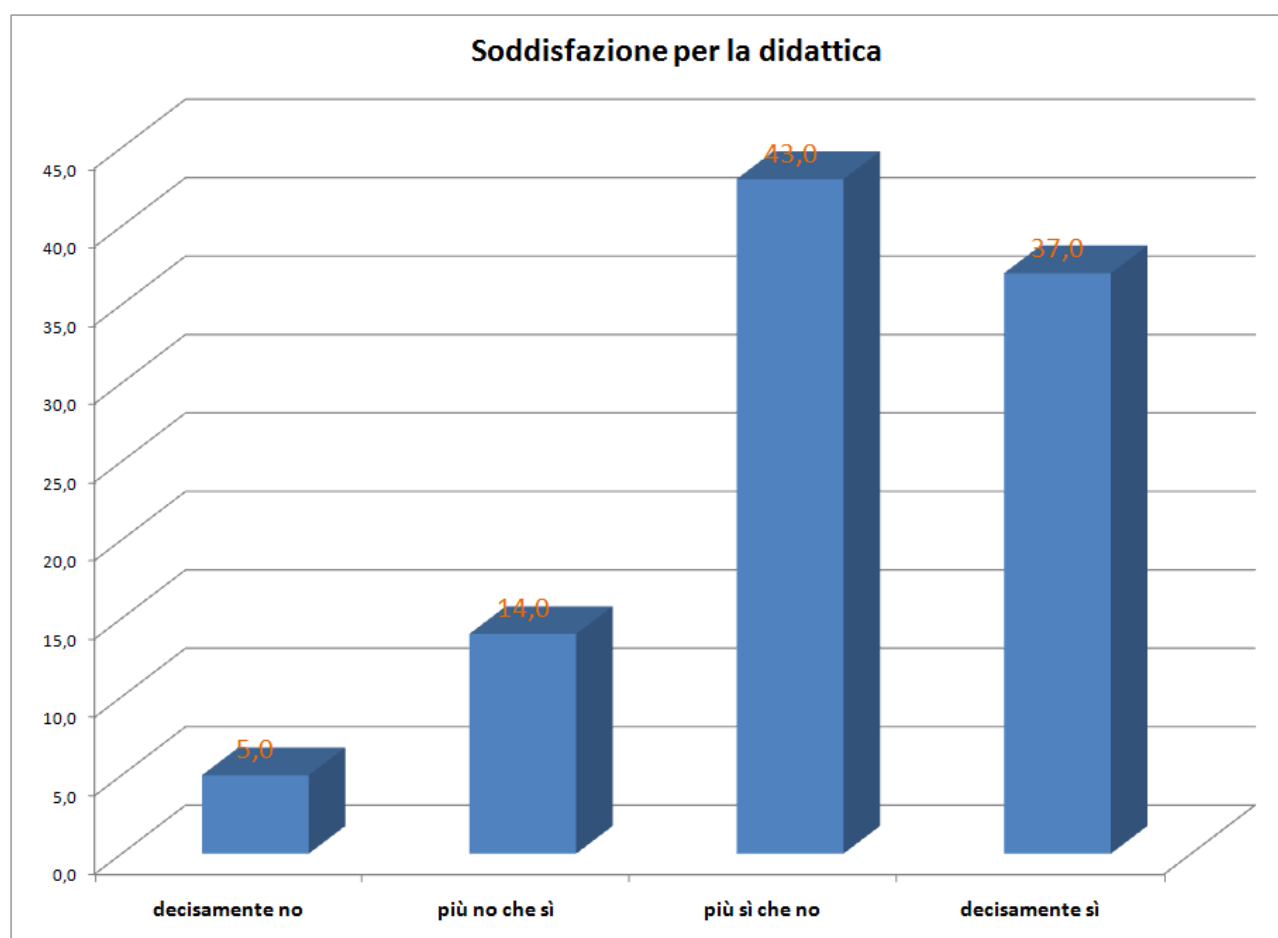

Coorti 2010-2011 e 2001-2012. Percorsi

Coorti 2010-2011 e 2011-2012 (VA)

Corso di laurea Interclasse Sociologia e Servizio Sociale L39-L40

Coorte 2010-11: numero di iscritti per CFU conseguiti (compresi i CFU convalidati)

Coorte 2010-11 al 3° anno

Corso di laurea Interclasse Sociologia e Servizio Sociale L39-L40

Corso di laurea Interclasse Sociologia e Servizio Sociale L39-L40

Corso di laurea Interclasse Sociologia e Servizio Sociale L39-L40