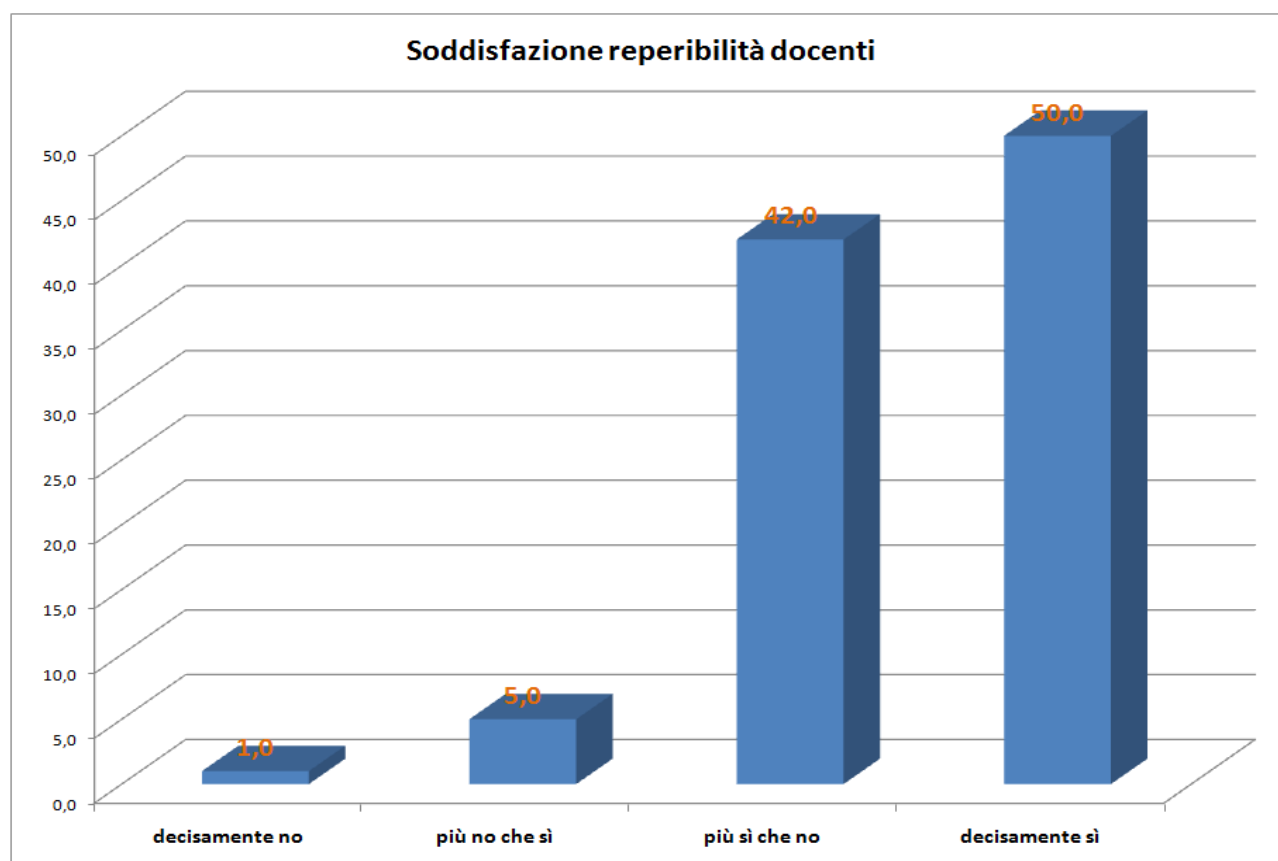

Coorti 2010-2011 e 2001-2012. Percorsi

Coorti 2010-2011 e 2011-2012 (VA)

Corso di laurea Interclasse Sociologia e Servizio Sociale L39-L40

Coorte 2010-11: numero di iscritti per CFU conseguiti (compresi i CFU convalidati)

Coorte 2010-11 al 3° anno

Corso di laurea Interclasse Sociologia e Servizio Sociale L39-L40

Corso di laurea Interclasse Sociologia e Servizio Sociale L39-L40

Corso di laurea Interclasse Sociologia e Servizio Sociale L39-L40