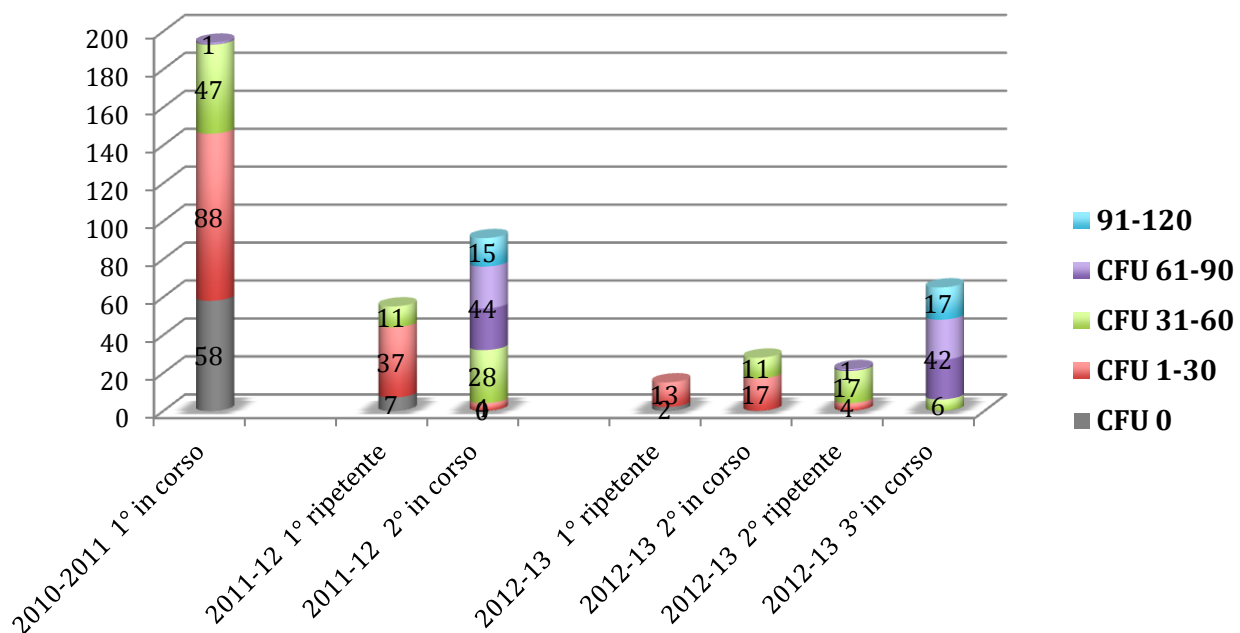

Coorti 2010-2011 e 2001-2012. Percorsi

Coorti 2010-2011 e 2011-2012 (VA)

Corso di laurea Interclasse Sociologia e Servizio Sociale L39-L40

Coorte 2010-11: numero di iscritti per CFU conseguiti (compresi i CFU convalidati)

Coorte 2010-11 al 3° anno

Corso di laurea Interclasse Sociologia e Servizio Sociale L39-L40

Corso di laurea Interclasse Sociologia e Servizio Sociale L39-L40

Corso di laurea Interclasse Sociologia e Servizio Sociale L39-L40