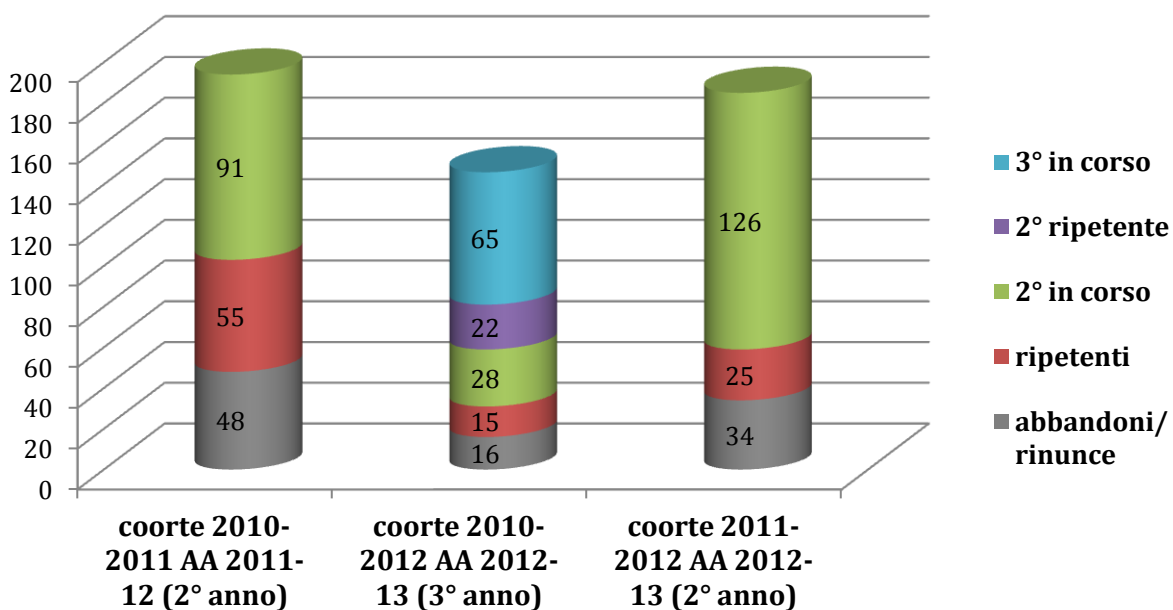

Coorti 2010-2011 e 2001-2012. Percorsi

Coorti 2010-2011 e 2011-2012 (VA)

Corso di laurea Interclasse Sociologia e Servizio Sociale L39-L40

Coorte 2010-11: numero di iscritti per CFU conseguiti (compresi i CFU convalidati)

Coorte 2010-11 al 3° anno

Corso di laurea Interclasse Sociologia e Servizio Sociale L39-L40

Corso di laurea Interclasse Sociologia e Servizio Sociale L39-L40

Corso di laurea Interclasse Sociologia e Servizio Sociale L39-L40