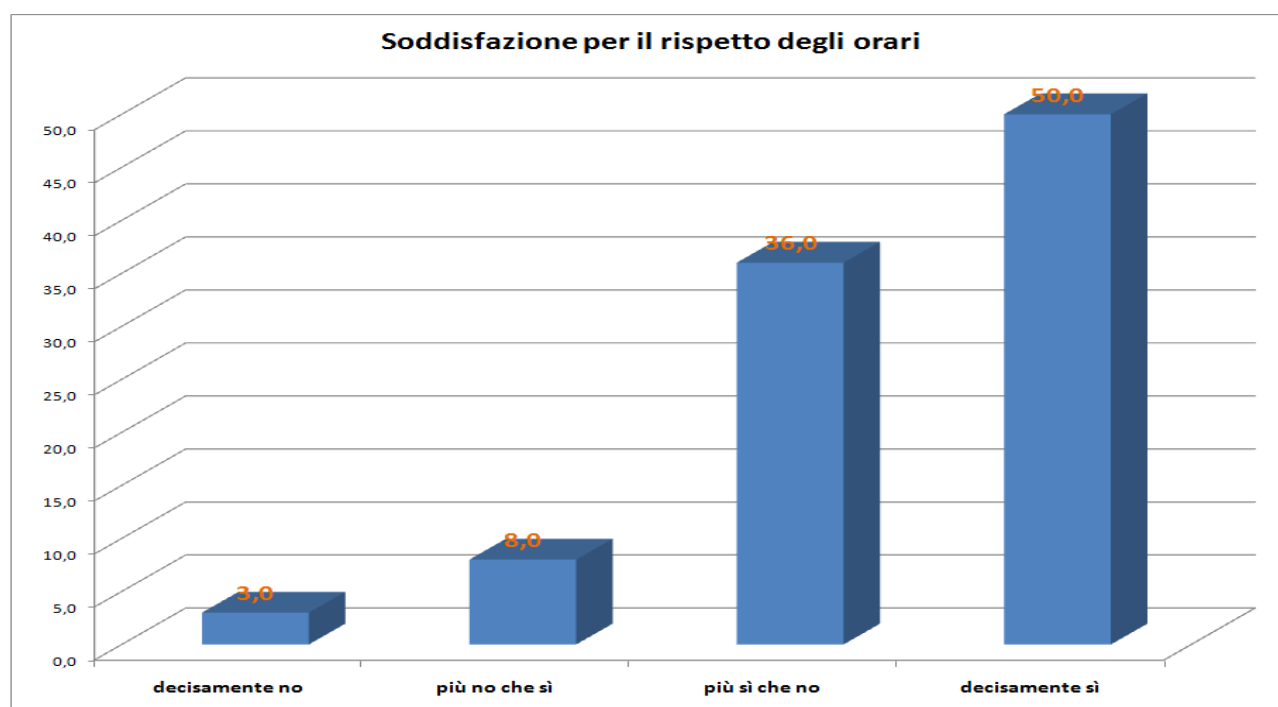

Coorti 2010-2011 e 2001-2012. Percorsi

Coorti 2010-2011 e 2011-2012 (VA)

Corso di laurea Interclasse Sociologia e Servizio Sociale L39-L40

Coorte 2010-11: numero di iscritti per CFU conseguiti (compresi i CFU convalidati)

Coorte 2010-11 al 3° anno

Corso di laurea Interclasse Sociologia e Servizio Sociale L39-L40

Corso di laurea Interclasse Sociologia e Servizio Sociale L39-L40

Corso di laurea Interclasse Sociologia e Servizio Sociale L39-L40