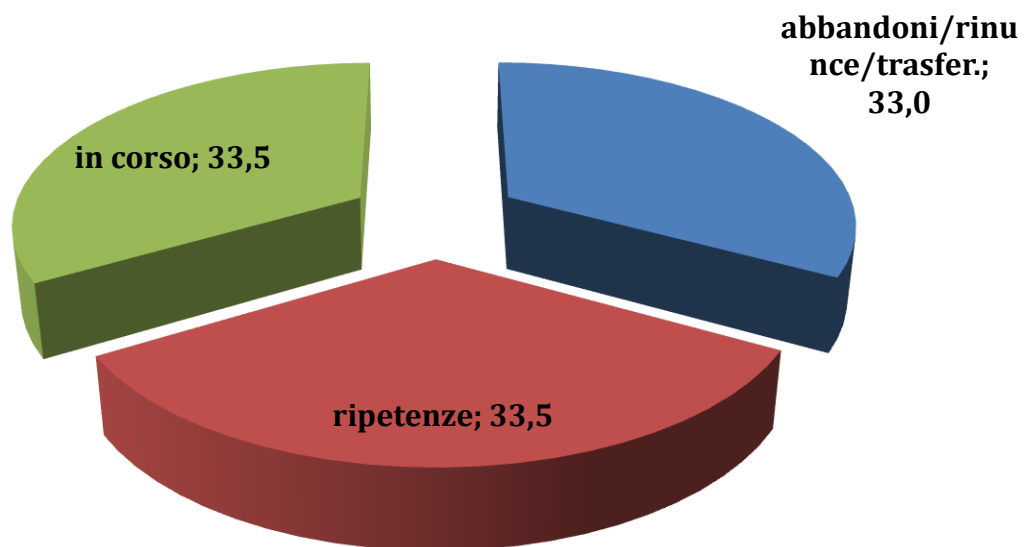

Coorti 2010-2011 e 2001-2012. Percorsi

Coorti 2010-2011 e 2011-2012 (VA)

Corso di laurea Interclasse Sociologia e Servizio Sociale L39-L40

Coorte 2010-11: numero di iscritti per CFU conseguiti (compresi i CFU convalidati)

Coorte 2010-11 al 3° anno

Corso di laurea Interclasse Sociologia e Servizio Sociale L39-L40

Corso di laurea Interclasse Sociologia e Servizio Sociale L39-L40

Corso di laurea Interclasse Sociologia e Servizio Sociale L39-L40