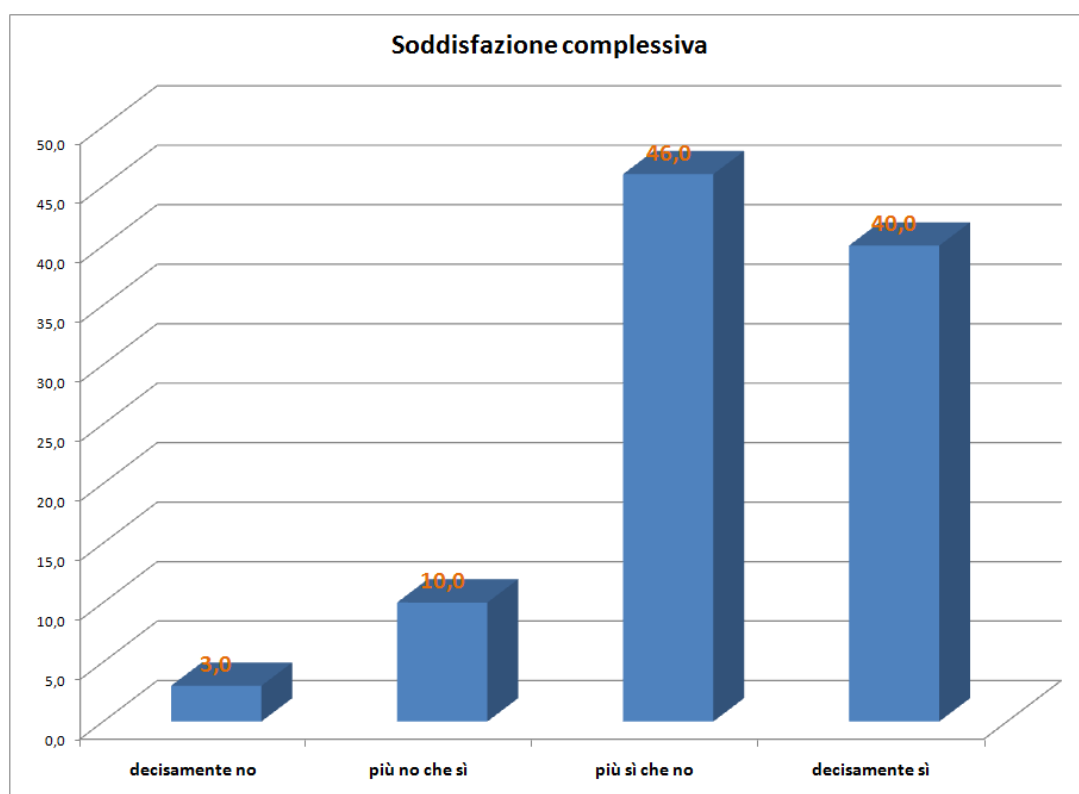

Coorti 2010-2011 e 2001-2012. Percorsi

Coorti 2010-2011 e 2011-2012 (VA)

Corso di laurea Interclasse Sociologia e Servizio Sociale L39-L40

Coorte 2010-11: numero di iscritti per CFU conseguiti (compresi i CFU convalidati)

Coorte 2010-11 al 3° anno

Corso di laurea Interclasse Sociologia e Servizio Sociale L39-L40

Corso di laurea Interclasse Sociologia e Servizio Sociale L39-L40

Corso di laurea Interclasse Sociologia e Servizio Sociale L39-L40