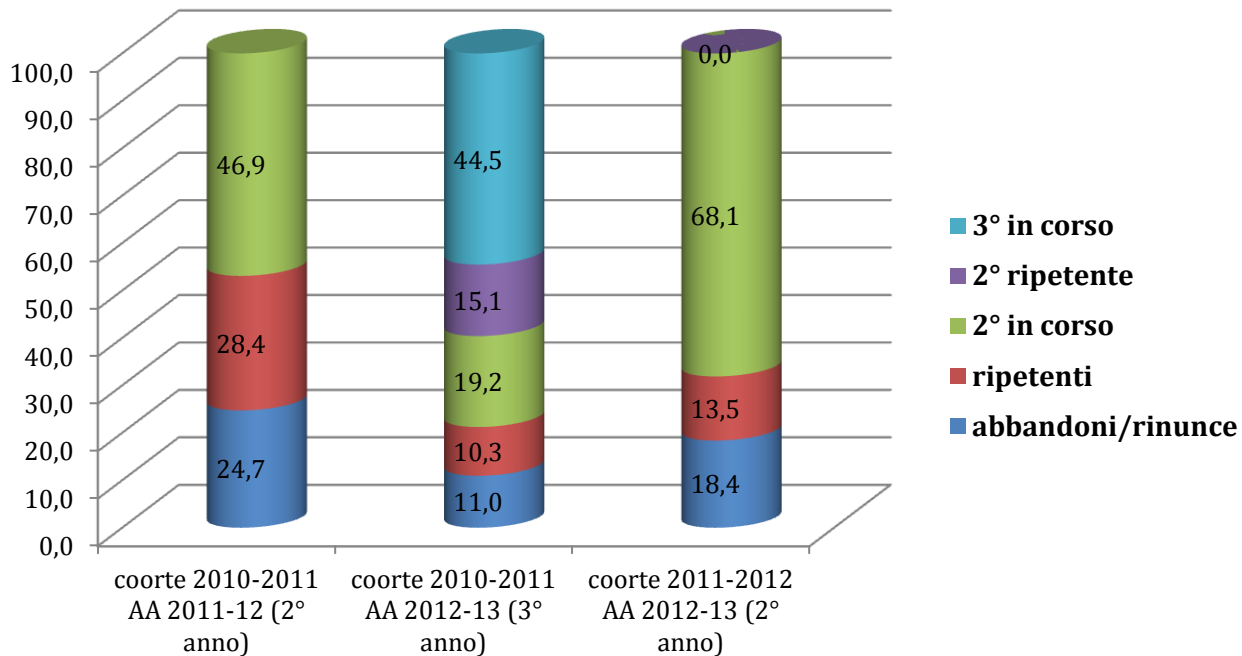

Coorti 2010-2011 e 2001-2012. Percorsi

Coorti 2010-2011 e 2011-2012 (VA)

Corso di laurea Interclasse Sociologia e Servizio Sociale L39-L40

Coorte 2010-11: numero di iscritti per CFU conseguiti (compresi i CFU convalidati)

Coorte 2010-11 al 3° anno

Corso di laurea Interclasse Sociologia e Servizio Sociale L39-L40

Corso di laurea Interclasse Sociologia e Servizio Sociale L39-L40

Corso di laurea Interclasse Sociologia e Servizio Sociale L39-L40